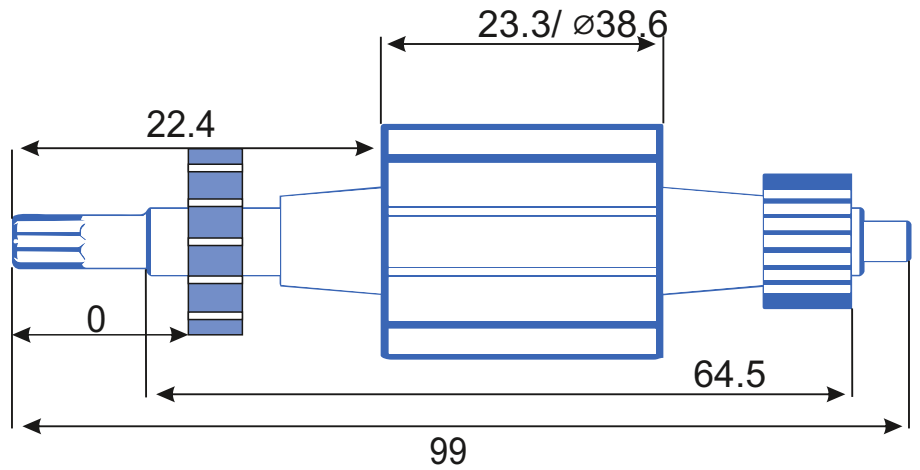

stator.pro

Тип оборудования: Пылесос
Производитель: Domel
Модель:
Каталожный номер:
Количество пазов: 22

Тип коллектора: 22L
Внутренний \varnothing : 9.85
Внешний \varnothing : 22.3
Высота : 17.8
Высота рабочей части: 13

Схема намотки

Диаметр провода: 0.30
Количество витков: 28
Вес провода: гр

Дополнительная информация: