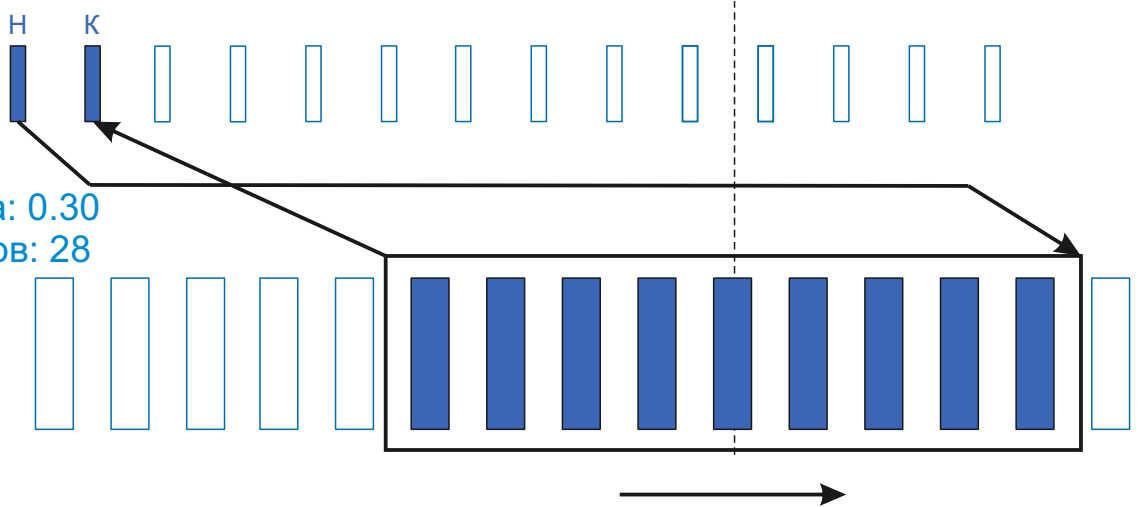

stator.pro

Тип оборудования: Пылесос
Производитель: Domel
Модель:
Каталожный номер:
Количество пазов: 22

Тип коллектора: 22L
Внутренний \varnothing : 9.85
Внешний \varnothing : 22.3
Высота : 17.8
Высота рабочей части: 13

Схема намотки

Диаметр провода: 0.30
Количество витков: 28
Вес провода: гр

Дополнительная информация: