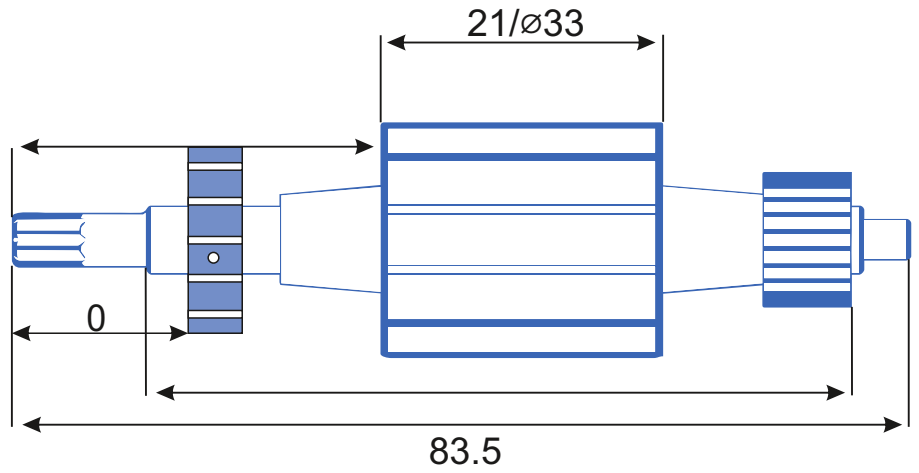

Внешний \varnothing :18

Высота :14

Высота рабочей части:9

Схема намотки

Диаметр провода: 0.28

Количество витков: 23

Вес провода: гр

Дополнительная информация: