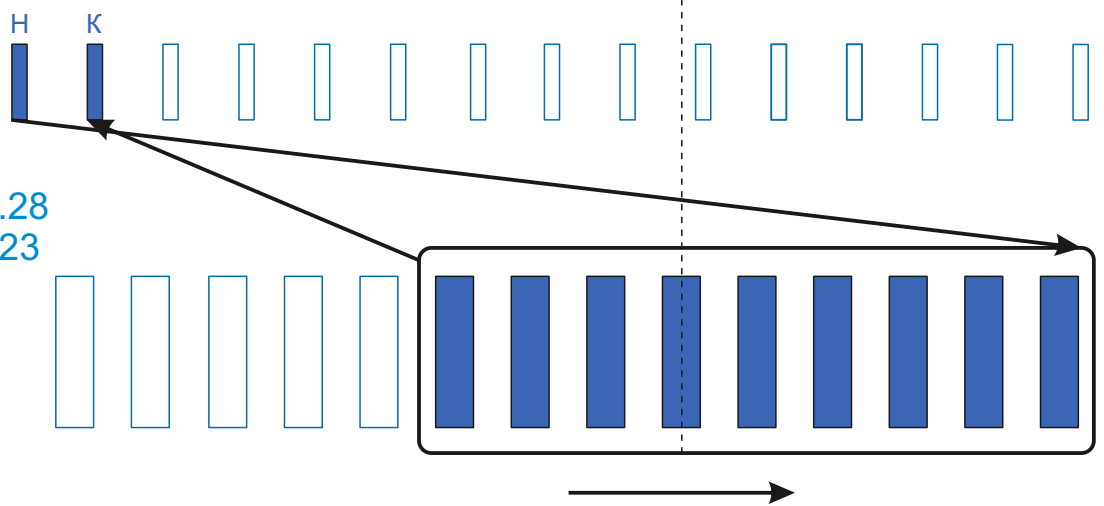

Внешний \varnothing :18

Высота :14

Высота рабочей части:9

Схема намотки

Диаметр провода: 0.28

Количество витков: 23

Вес провода: гр

Дополнительная информация: