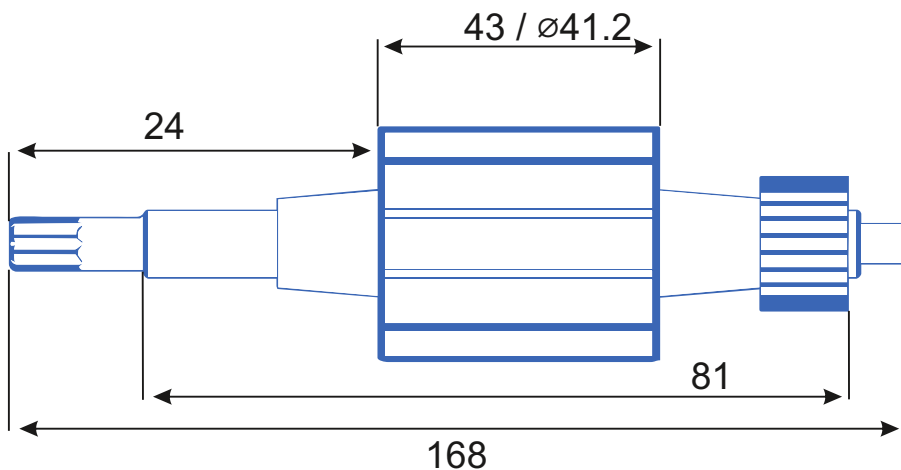

stator.pro

Тип оборудования: Сервопривод раздаточной коробки
Производитель: DODGE RAM 1500
Модель: HR4001C
Каталожный номер: 48-11-648-004-B
Количество пазов: 10

Тип коллектора: 10L
Внутренний \varnothing :8
Внешний \varnothing :18
Высота :16
Высота рабочей части:9.5

Схема намотки

Диаметр провода: 0.52
Количество витков: 36

Дополнительная информация: