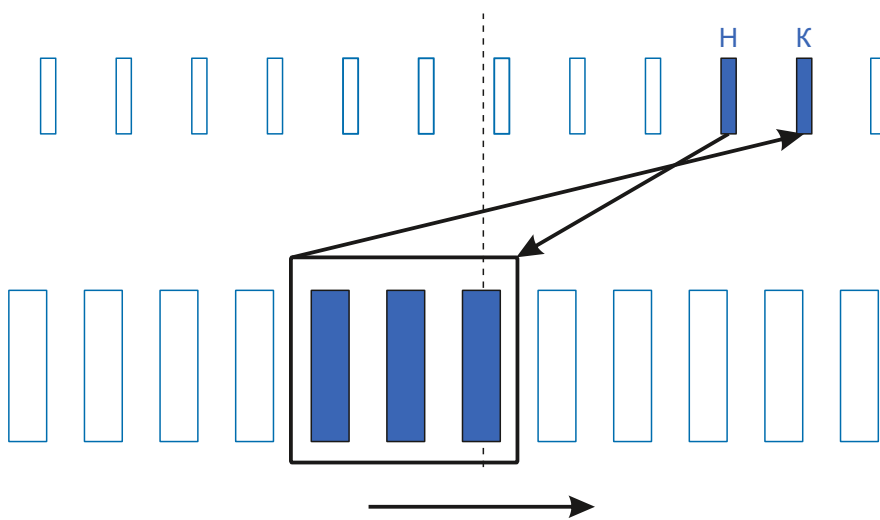

stator.pro

Тип оборудования: Сервопривод раздаточной коробки
Производитель: DODGE RAM 1500
Модель: HR4001C
Каталожный номер: 48-11-648-004-B
Количество пазов: 10

Тип коллектора: 10L
Внутренний \varnothing :8
Внешний \varnothing :18
Высота :16
Высота рабочей части:9.5

Схема намотки

Диаметр провода: 0.52
Количество витков: 36

Дополнительная информация: