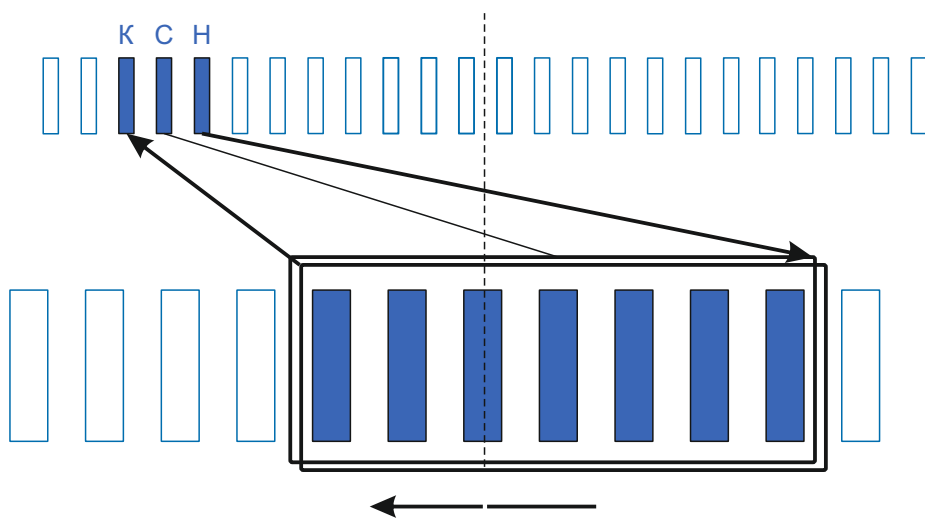

stator.pro

Тип коллектора: 32L
Внутренний \varnothing :13
Внешний \varnothing :37,5
Высота :25
Высота рабочей части:17

Тип оборудования: Дисковая пила
Производитель: DEKO
Модель:
Каталожный номер:
Количество пазов: 16

Схема намотки

Диаметр провода: 0.70-0.71
Количество витков: 9(18)

Дополнительная информация: