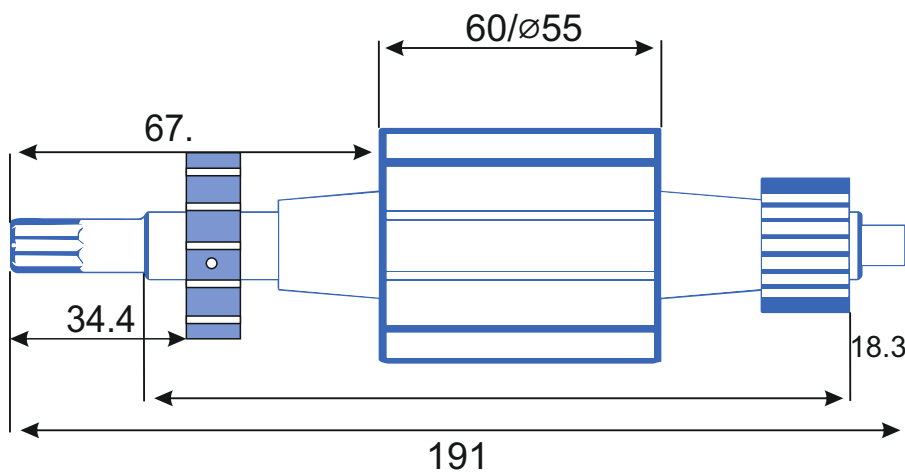

stator.pro

Тип коллектора: 32L
Внутренний \varnothing :13
Внешний \varnothing :37,5
Высота :25
Высота рабочей части:17

Тип оборудования: Дисковая пила
Производитель: DEKO
Модель:
Каталожный номер:
Количество пазов: 16

Схема намотки

Диаметр провода: 0.70-0.71
Количество витков: 9(18)

Дополнительная информация: