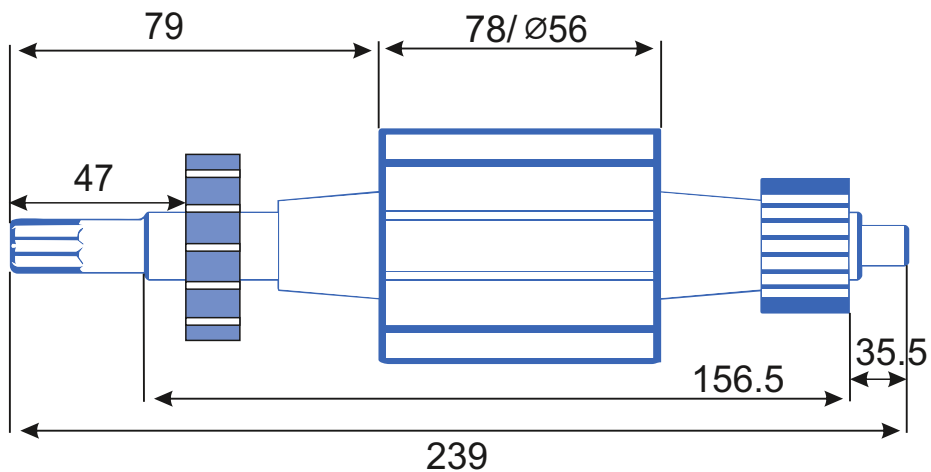

stator.pro

Тип оборудования:
Производитель:
Модель:
Каталожный номер:
Количество пазов: 12

Тип коллектора: 36L
Внутренний \varnothing :18
Внешний \varnothing :37
Высота :24
Высота рабочей части:17

Схема намотки

Диаметр провода: 0.84
Количество витков: 6+6+7

Дополнительная информация: