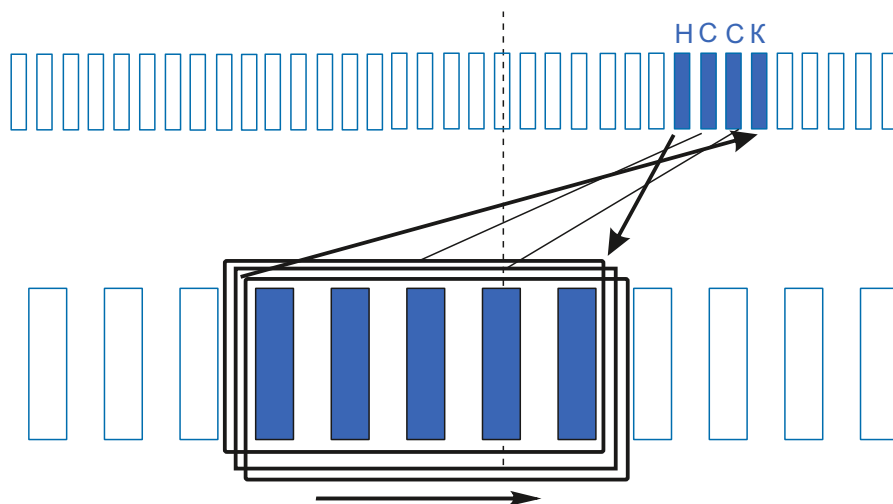

stator.pro

Тип оборудования:
Производитель:
Модель:
Каталожный номер:
Количество пазов: 12

Тип коллектора: 36L
Внутренний \varnothing :18
Внешний \varnothing :37
Высота :24
Высота рабочей части:17

Схема намотки

Диаметр провода: 0.84
Количество витков: 6+6+7

Дополнительная информация: