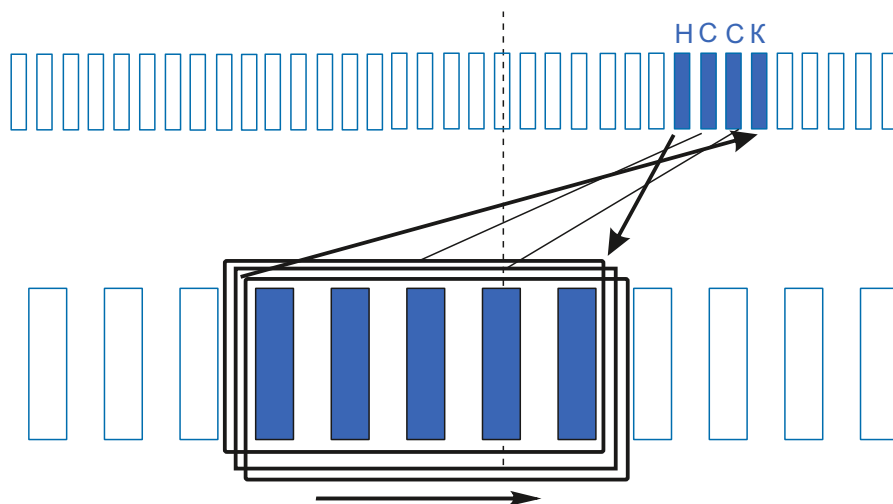

stator.pro

Тип оборудования:  
Производитель:  
Модель:  
Каталожный номер:  
Количество пазов: 12

Тип коллектора: 36L  
Внутренний  $\varnothing$ :18  
Внешний  $\varnothing$ :37  
Высота :24  
Высота рабочей части:17

Схема намотки

Диаметр провода: 0.84  
Количество витков: 6+6+7

Дополнительная информация: