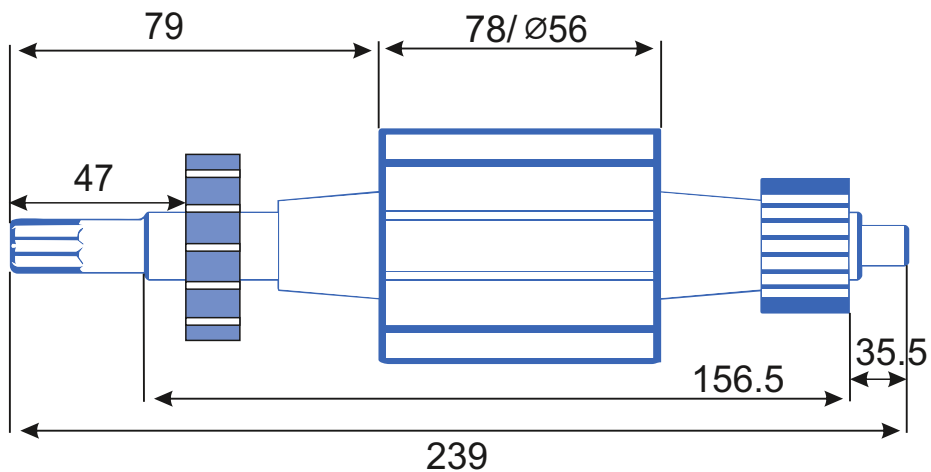

stator.pro

Тип оборудования:  
Производитель:  
Модель:  
Каталожный номер:  
Количество пазов: 12

Тип коллектора: 36L  
Внутренний  $\varnothing$ :18  
Внешний  $\varnothing$ :37  
Высота :24  
Высота рабочей части:17

Схема намотки

Диаметр провода: 0.84  
Количество витков: 6+6+7

Дополнительная информация: