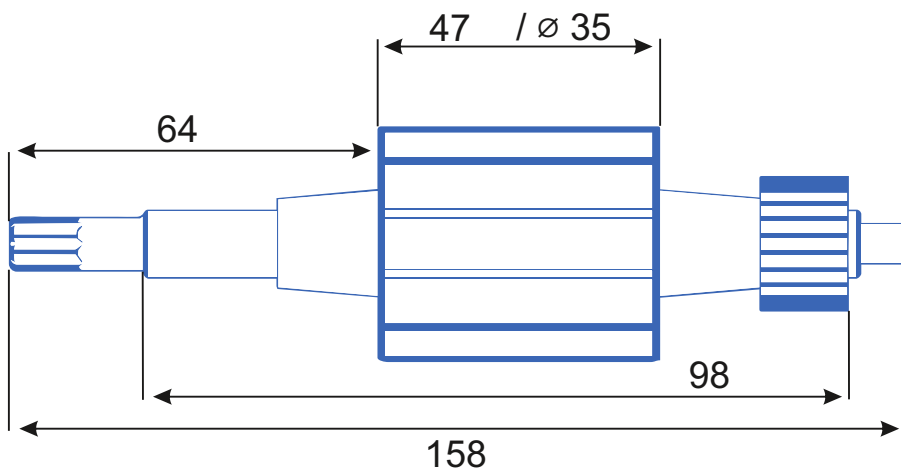

stator.pro

Тип оборудования: УШМ
Производитель: BOSCH
Модель: PWS 750-115
Каталожный номер: 2.609.004.784
Количество пазов: 12

Тип коллектора: 24L
Внутренний \varnothing :9.5
Внешний \varnothing :22.5
Высота :20
Высота рабочей части:11

Схема намотки

Диаметр провода: 0.35
Количество витков:19
Вес провода: гр

Дополнительная информация: