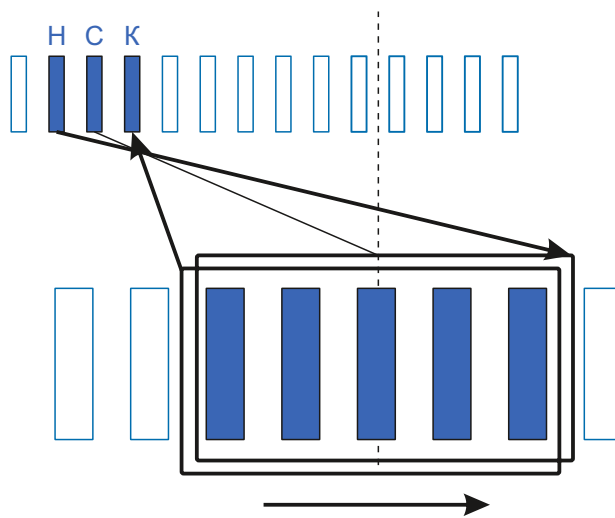

stator.pro

Тип оборудования: УШМ
Производитель: BOSCH
Модель: PWS 750-115
Каталожный номер: 2.609.004.784
Количество пазов: 12

Тип коллектора: 24L
Внутренний \varnothing :9.5
Внешний \varnothing :22.5
Высота :20
Высота рабочей части:11

Схема намотки

Диаметр провода: 0.35
Количество витков:19
Вес провода: гр

Дополнительная информация: