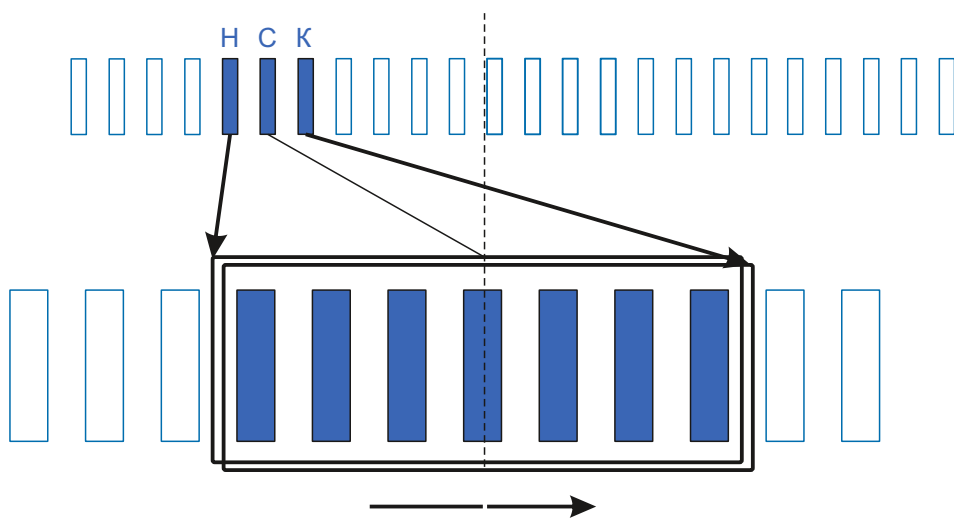

stator.pro

Тип коллектора: 32L
Внутренний \varnothing :13
Внешний \varnothing :36
Высота :26
Высота рабочей части:15

Тип оборудования: циркулярная пила
Производитель: BOSCH
Модель: PTS 10
Каталожный номер:
Количество пазов:16

Диаметр провода: 0.57
Количество витков: 10(20)

Схема намотки

Дополнительная информация: