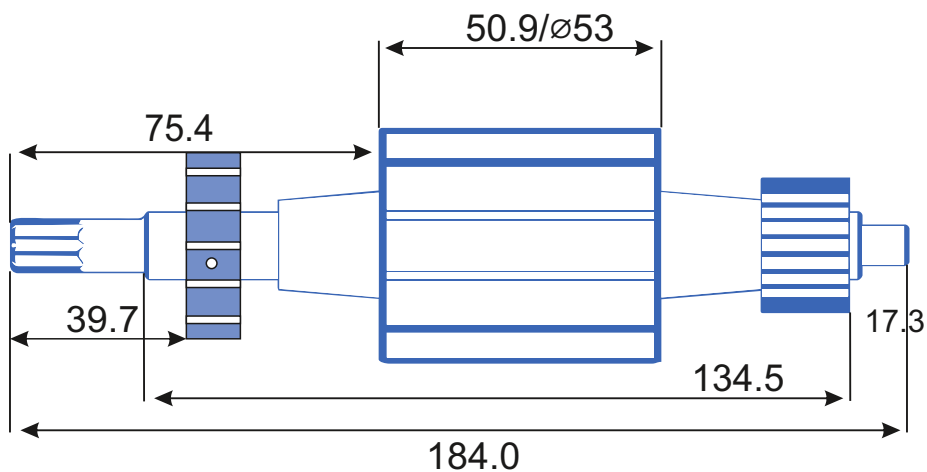

stator.pro

Тип коллектора: 32L
Внутренний \varnothing :13
Внешний \varnothing :36
Высота :26
Высота рабочей части:15

Тип оборудования: циркулярная пила
Производитель: BOSCH
Модель: PTS 10
Каталожный номер:
Количество пазов:16

Диаметр провода: 0.57
Количество витков: 10(20)

Схема намотки

Дополнительная информация: