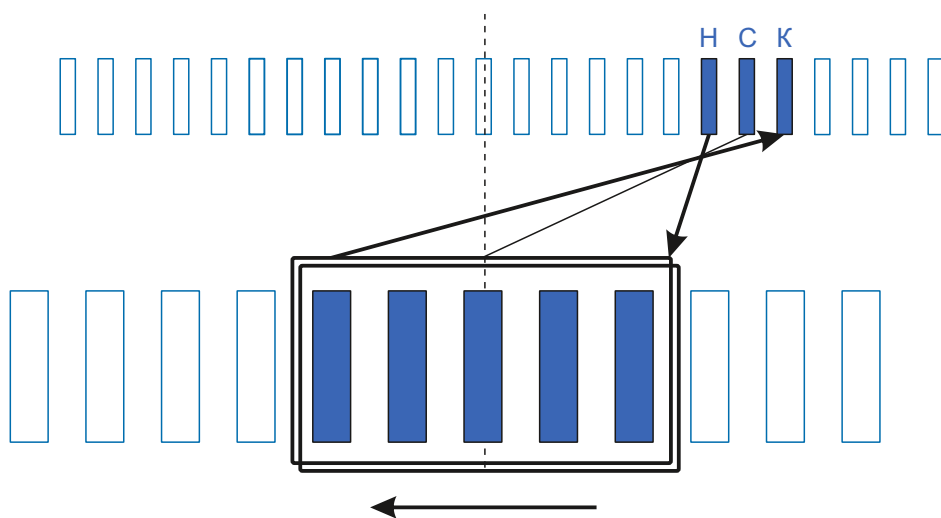

stator.pro

Тип оборудования: Дисковая пила
Производитель: Bosch
Модель: PKS55
Каталожный номер: 3603E00000
Количество пазов: 12

Тип коллектора: 24L
Внутренний \varnothing : 11.5
Внешний \varnothing : 28
Высота : 21
Высота рабочей части: 13,7

Схема намотки

Диаметр провода: 0.45
Количество витков: 14+16
Вес провода: гр

Дополнительная информация:

Рабочая обмотка

Диаметр провода: 0.64
Количество витков: 127

Тормозная обмотка

Диаметр провода: 0.
Количество витков: 00