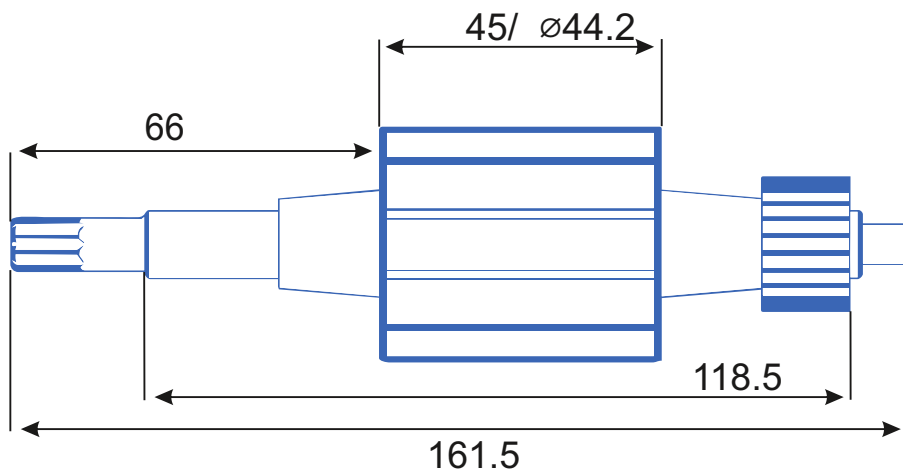

stator.pro

Тип оборудования: Дисковая пила
Производитель: Bosch
Модель: PKS55
Каталожный номер: 3603E00000
Количество пазов: 12

Тип коллектора: 24L
Внутренний \varnothing : 11.5
Внешний \varnothing : 28
Высота : 21
Высота рабочей части: 13,7

Схема намотки

Диаметр провода: 0.45
Количество витков: 14+16
Вес провода: гр

Дополнительная информация:

Рабочая обмотка

Диаметр провода: 0.64
Количество витков: 127

Тормозная обмотка

Диаметр провода: 0.
Количество витков: 00