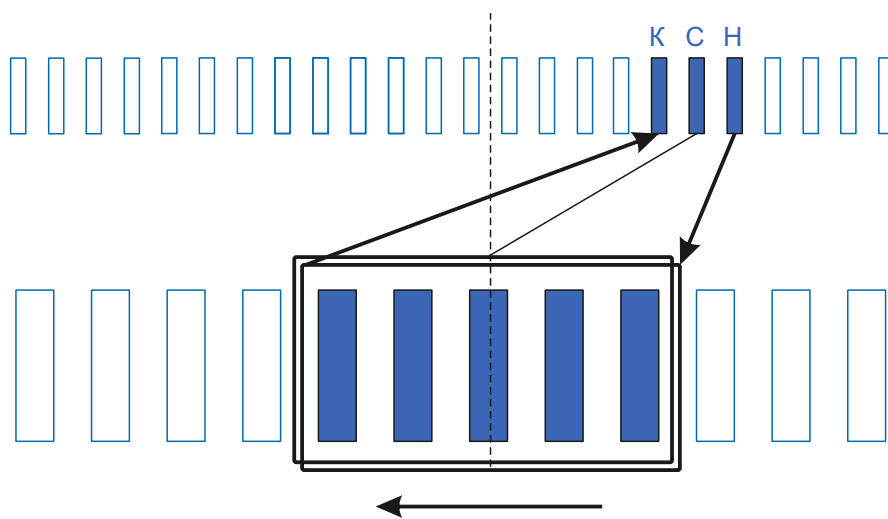

stator.pro

Тип оборудования:
Производитель:
Модель:
Каталожный номер:
Количество пазов: 12

Тип коллектора: 24L
Внутренний \varnothing :10
Внешний \varnothing :22.6
Высота :18.3
Высота рабочей части:11.8

Схема намотки

Диаметр провода: 0.32
Количество витков: 22(44)

Дополнительная информация: