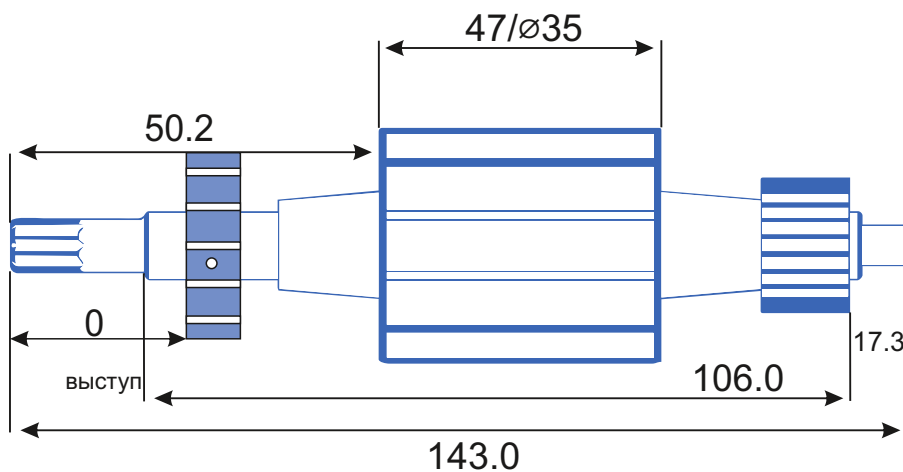

stator.pro

Тип оборудования:
Производитель:
Модель:
Каталожный номер:
Количество пазов: 12

Тип коллектора: 24L
Внутренний \varnothing :10
Внешний \varnothing :22.6
Высота :18.3
Высота рабочей части:11.8

Схема намотки

Диаметр провода: 0.32
Количество витков: 22(44)

Дополнительная информация: