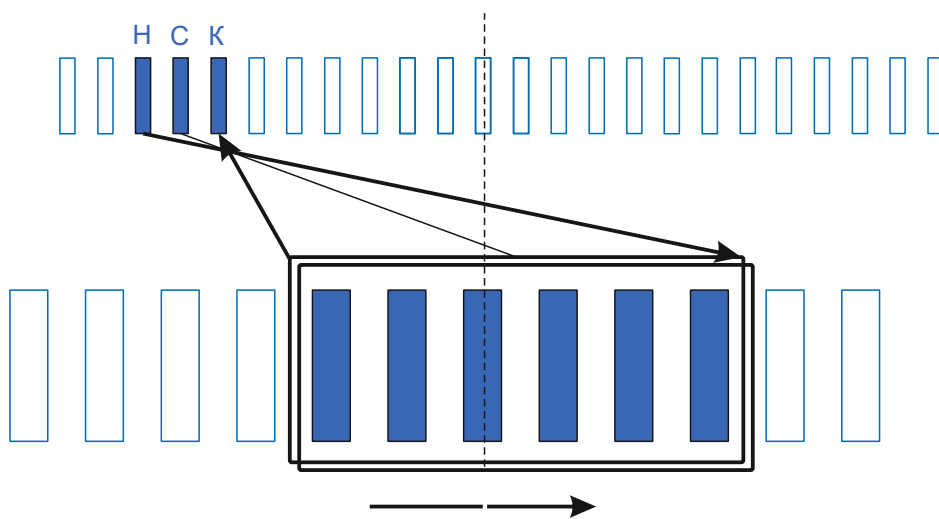

stator.pro

Тип оборудования: УШМ
Производитель: BOSCH
Модель: GWS26-230LVI
Каталожный номер:
Количество пазов: 14

Тип коллектора: 28L
Внутренний \varnothing : 13
Внешний \varnothing : 37.5
Высота : 32
Высота рабочей части: 21

Схема намотки

Диаметр провода: 0.69
Количество витков: 9(18)

Дополнительная информация: