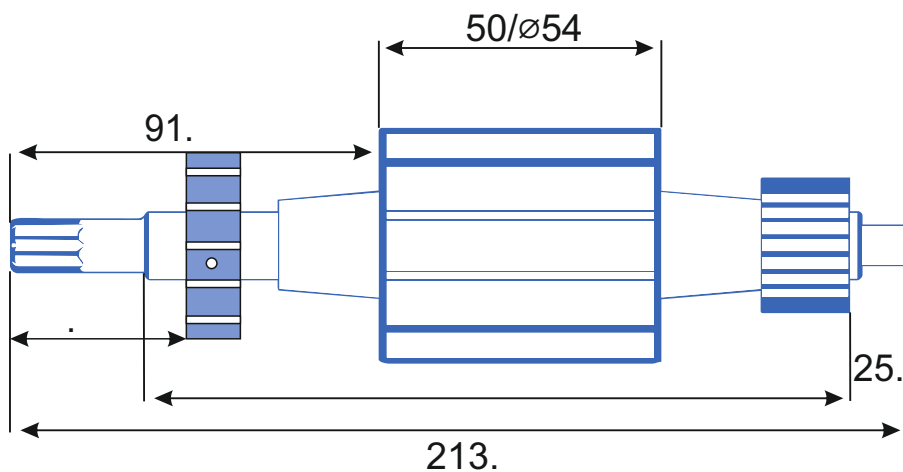

stator.pro

Тип оборудования: УШМ
Производитель: BOSCH
Модель: GWS26-230LVI
Каталожный номер:
Количество пазов: 14

Тип коллектора: 28L
Внутренний \varnothing : 13
Внешний \varnothing : 37.5
Высота : 32
Высота рабочей части: 21

Схема намотки

Диаметр провода: 0.69
Количество витков: 9(18)

Дополнительная информация: