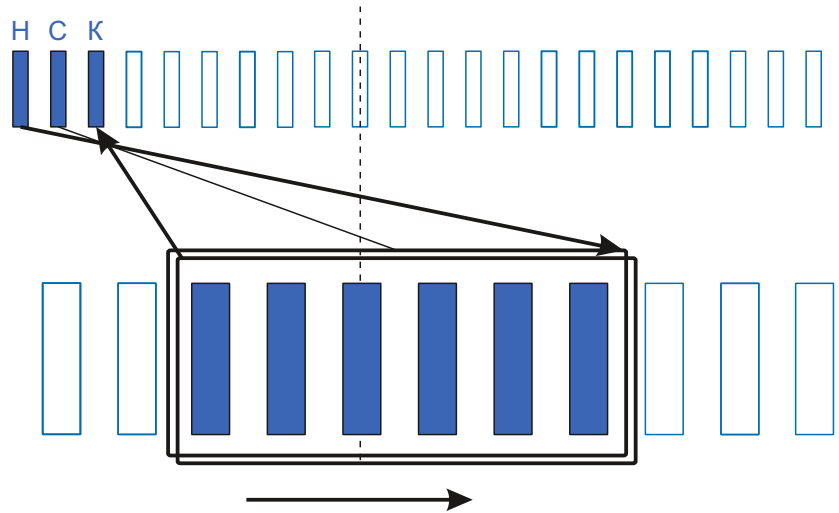

stator.pro

Тип оборудования: УШМ
Производитель: BOSCH
Модель: GWS 25-230
Каталожный номер:
Количество пазов: 14

Тип коллектора: 28L
Внутренний \varnothing :14
Внешний \varnothing :37
Высота :33
Высота рабочей части:20

Схема намотки

Диаметр провода: 0.75
Количество витков: 8+9
Вес провода: гр

Дополнительная информация: