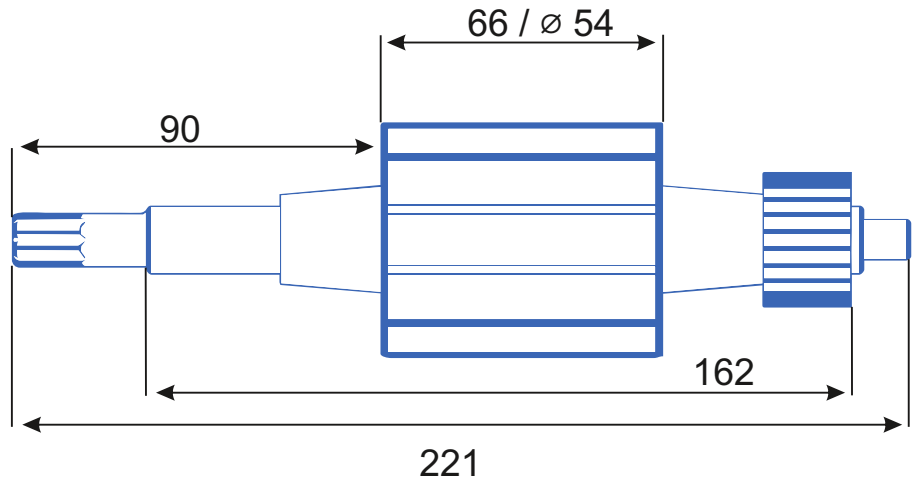

stator.pro

Тип оборудования: УШМ
Производитель: BOSCH
Модель: GWS 25-230
Каталожный номер:
Количество пазов: 14

Тип коллектора: 28L
Внутренний \varnothing :14
Внешний \varnothing :37
Высота :33
Высота рабочей части:20

Схема намотки

Диаметр провода: 0.75
Количество витков: 8+9
Вес провода: гр

Дополнительная информация: