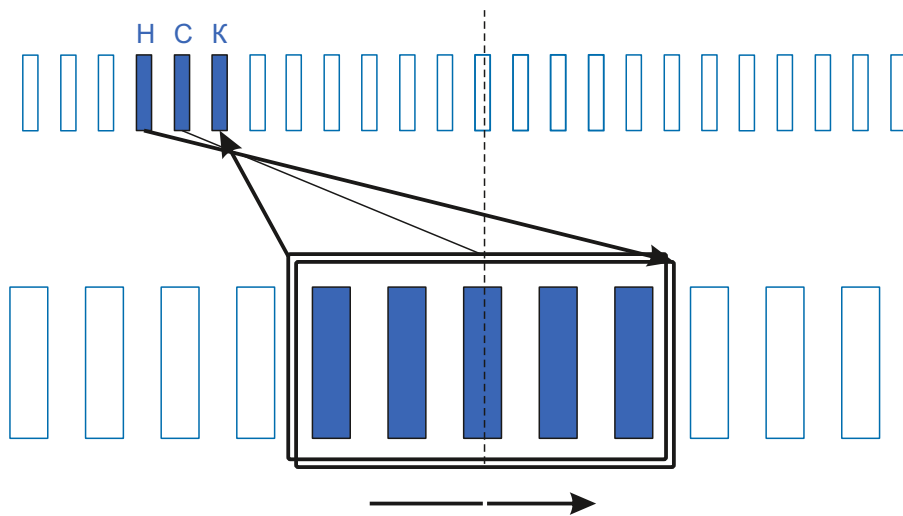

stator.pro

Тип оборудования: УШМ  
Производитель: BOSCH  
Модель: GWS15-125  
Каталожный номер:  
Количество пазов: 12

Тип коллектора: 24L  
Внутренний  $\varnothing$ 9.5  
Внешний  $\varnothing$ :24.7  
Высота :20  
Высота рабочей части: 13

Схема намотки

Диаметр провода: 0.44  
Количество витков: 11(22)

Дополнительная информация: