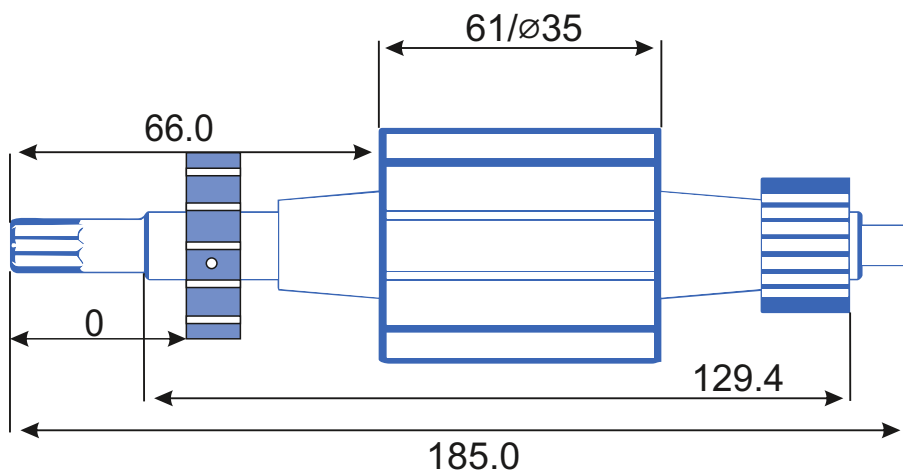

stator.pro

Тип оборудования: УШМ  
Производитель: BOSCH  
Модель: GWS15-125  
Каталожный номер:  
Количество пазов: 12

Тип коллектора: 24L  
Внутренний  $\varnothing$ 9.5  
Внешний  $\varnothing$ :24.7  
Высота :20  
Высота рабочей части: 13

Схема намотки

Диаметр провода: 0.44  
Количество витков: 11(22)

Дополнительная информация: