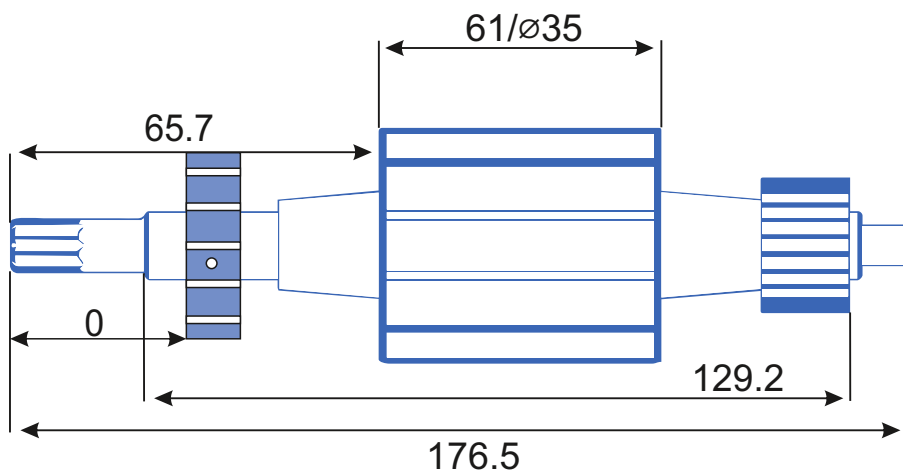

stator.pro

Тип оборудования:  
Производитель:  
Модель:  
Каталожный номер:  
Количество пазов: 12

Тип коллектора: 24L  
Внутренний  $\varnothing$ :9.5  
Внешний  $\varnothing$ :25  
Высота :20  
Высота рабочей части:14

Схема намотки

Диаметр провода: 0.44  
Количество витков: 10+11  
Вес провода: гр

Дополнительная информация: