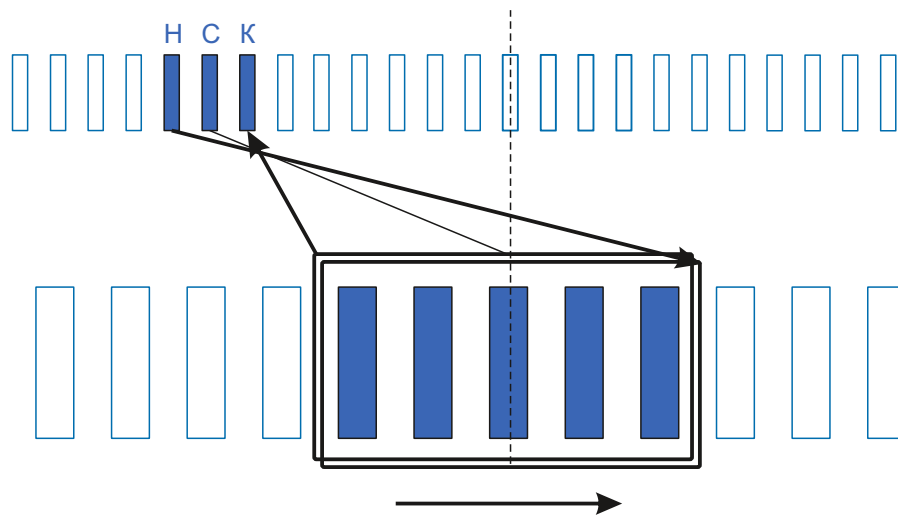

stator.pro

Тип оборудования:  
Производитель:  
Модель:  
Каталожный номер:  
Количество пазов: 12

Тип коллектора: 24L  
Внутренний  $\varnothing$ :9.5  
Внешний  $\varnothing$ :25  
Высота :20  
Высота рабочей части:14

Схема намотки

Диаметр провода: 0.44  
Количество витков: 10+11  
Вес провода: гр

Дополнительная информация: