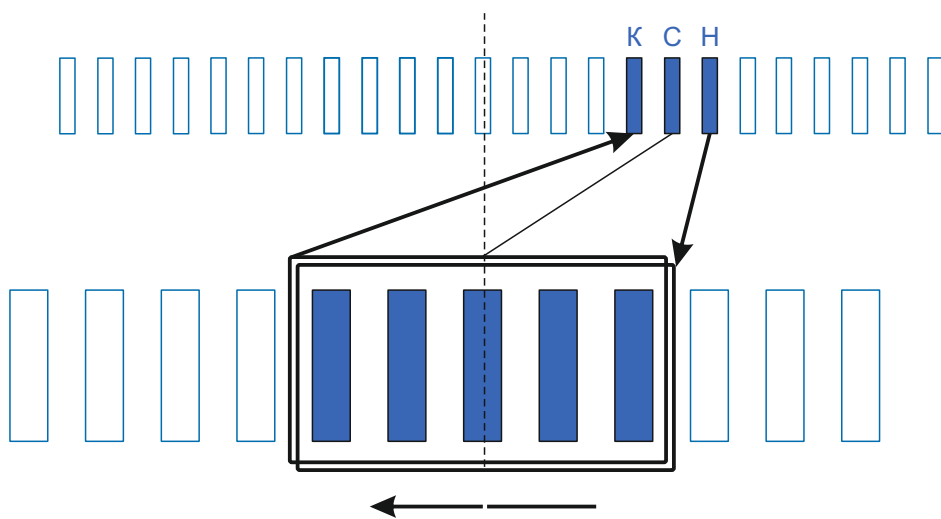

stator.pro

Тип оборудования: Электроробзик
Производитель: BOSCH
Модель: GST 135 CE
Каталожный номер: 2 604 011 327
100323 05 N 935
Количество пазов:12

Тип коллектора: 24L
Внутренний \varnothing :9
Внешний \varnothing :22.5
Высота :19
Высота рабочей части:12

Диаметр провода: 0.37
Количество витков: 16(32)

Схема намотки

Дополнительная информация: