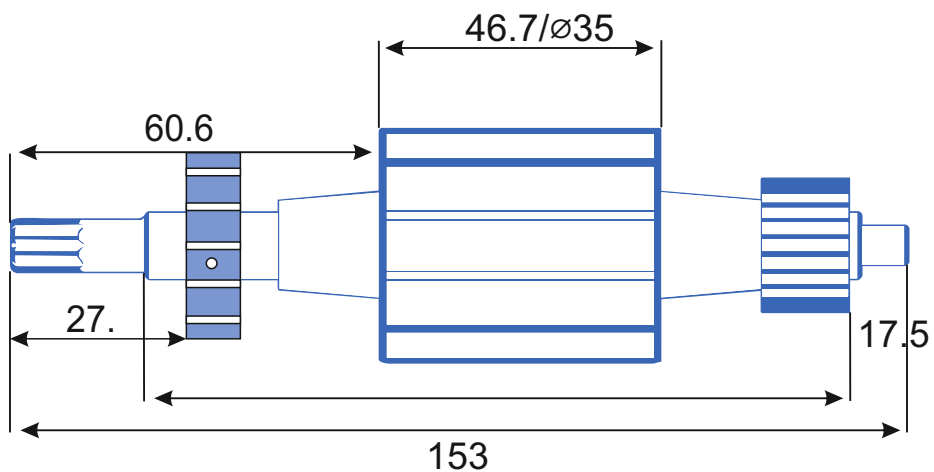

stator.pro

Тип оборудования: Электроробзик
Производитель: BOSCH
Модель: GST 135 CE
Каталожный номер: 2 604 011 327
100323 05 N 935
Количество пазов:12

Тип коллектора: 24L
Внутренний \varnothing :9
Внешний \varnothing :22.5
Высота :19
Высота рабочей части:12

Диаметр провода: 0.37
Количество витков: 16(32)

Схема намотки

Дополнительная информация: