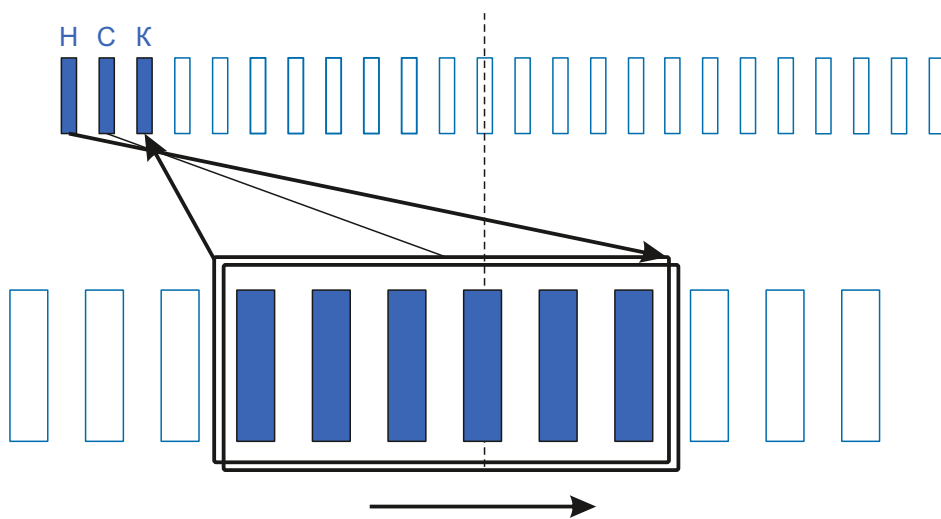

stator.pro

Тип оборудования: Отбойный молоток

Производитель: BOSCH

Модель: GSH 16-30

Каталожный номер: 1614011117

Количество пазов: 14

Тип коллектора: 28L

Внутренний \varnothing : 15

Внешний \varnothing : 37

Высота : 28

Высота рабочей части: 20

Схема намотки

Диаметр провода: 0.58

Количество витков: 14+15

Вес провода: гр

Дополнительная информация: