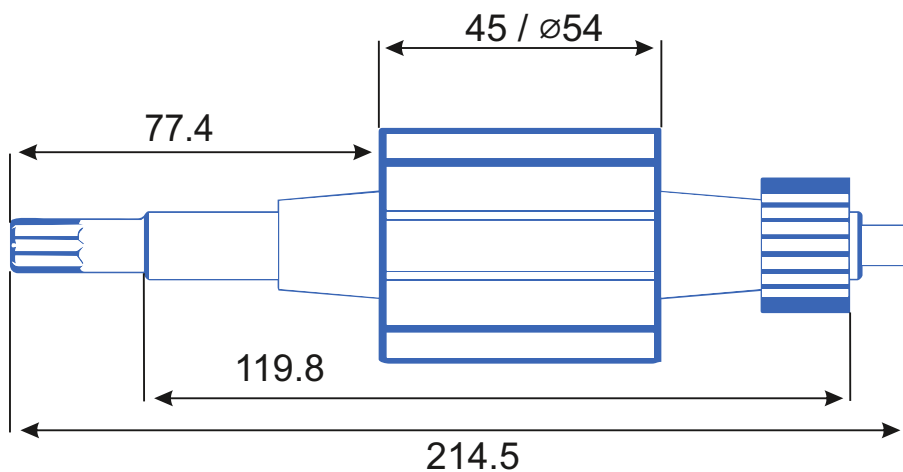

Внешний \varnothing : 37

Высота : 28

Высота рабочей части: 20

Схема намотки

Диаметр провода: 0.58

Количество витков: 14+15

Вес провода: гр

Дополнительная информация: