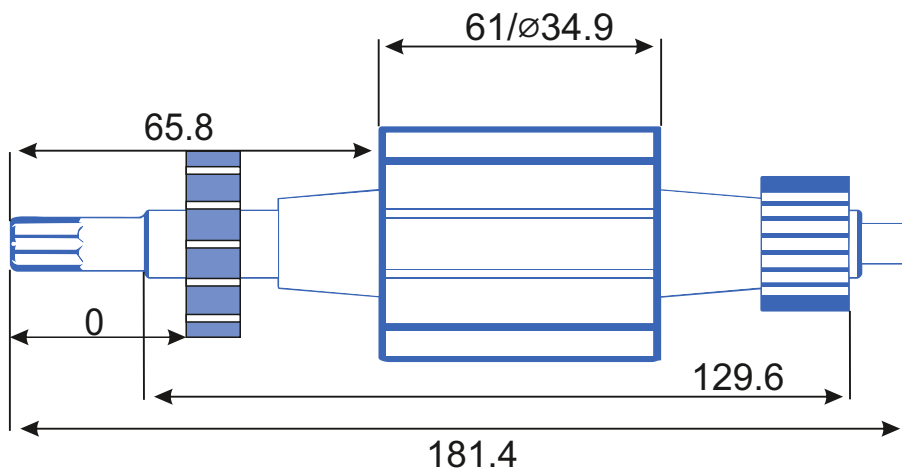

stator.pro

Тип оборудования:  
Производитель:  
Модель:  
Каталожный номер:  
Количество пазов: 12

Тип коллектора: 24L  
Внутренний  $\varnothing$ :9.3  
Внешний  $\varnothing$ :24.8  
Высота :19  
Высота рабочей части:14

Схема намотки

Диаметр провода: 0.475  
Количество витков: 10

Дополнительная информация: