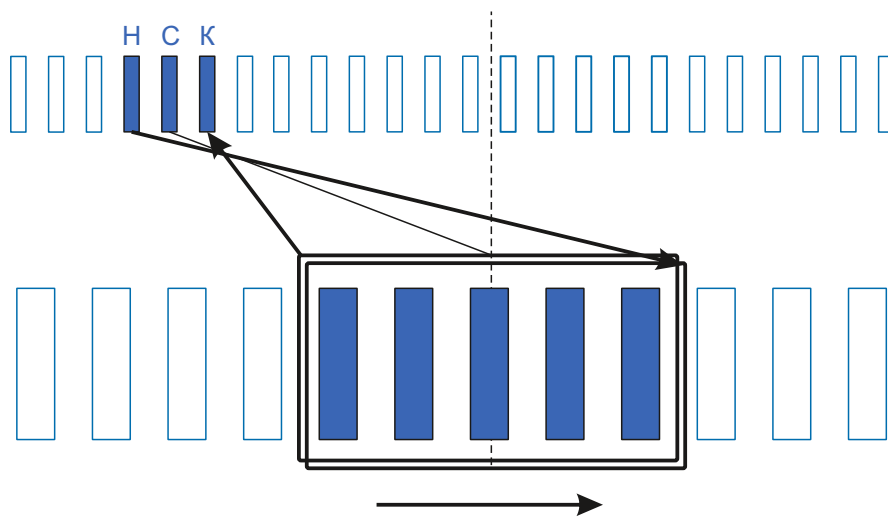

stator.pro

Тип оборудования:  
Производитель:  
Модель:  
Каталожный номер:  
Количество пазов: 12

Тип коллектора: 24L  
Внутренний  $\varnothing$ :9.3  
Внешний  $\varnothing$ :24.8  
Высота :19  
Высота рабочей части:14

Схема намотки

Диаметр провода: 0.475  
Количество витков: 10

Дополнительная информация: