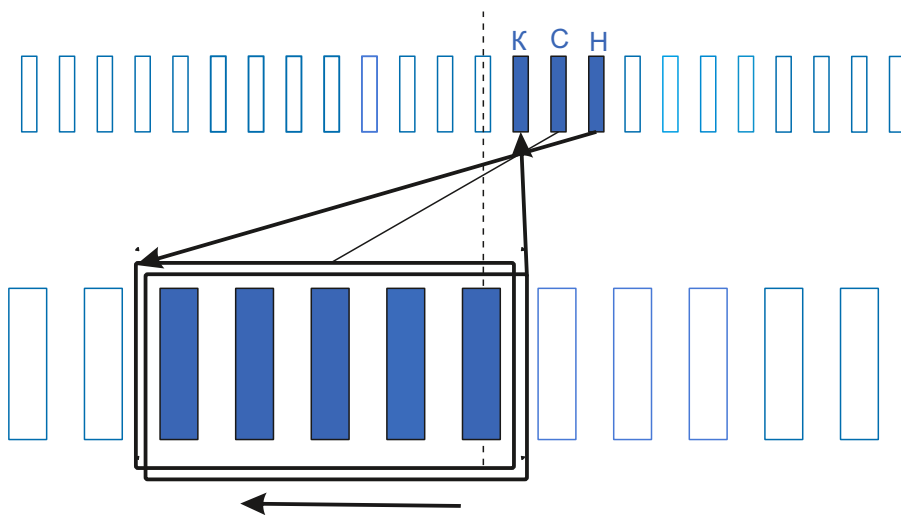

stator.pro

Тип оборудования:
Производитель:
Модель:
Каталожный номер:
Количество пазов: 12

Тип коллектора: 24L
Внутренний \varnothing :7
Внешний \varnothing :22
Высота :18
Высота рабочей части:11

Схема намотки

Диаметр провода: 0.31
Количество витков: 22+21

Дополнительная информация: