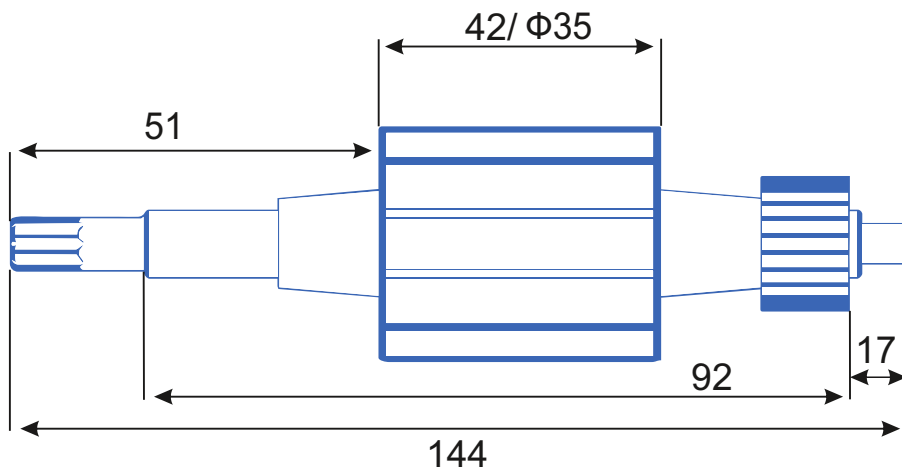

stator.pro

Тип оборудования:
Производитель:
Модель:
Каталожный номер:
Количество пазов: 12

Тип коллектора: 24L
Внутренний \varnothing :7
Внешний \varnothing :22
Высота :18
Высота рабочей части:11

Схема намотки

Диаметр провода: 0.31
Количество витков: 22+21

Дополнительная информация: