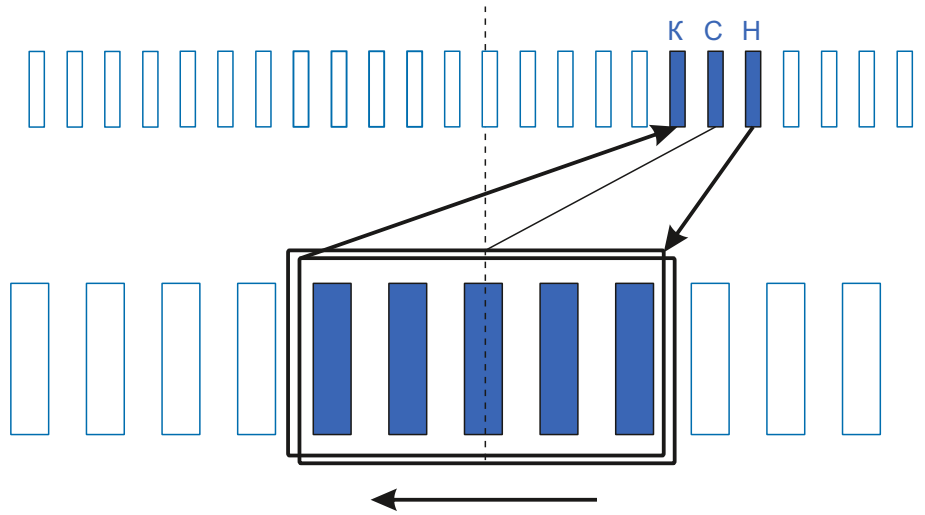

stator.pro

Тип оборудования: Цепная пила
Производитель: BOSCH
Модель: АКЕ35 / АКЕ40
Каталожный номер: 2609002728
Количество пазов: 12

Тип коллектора: 24L
Внутренний \varnothing :10
Внешний \varnothing :28
Высота :19
Высота рабочей части: 13

Схема намотки

Диаметр провода: 0.45
Количество витков: 14+20

Дополнительная информация: