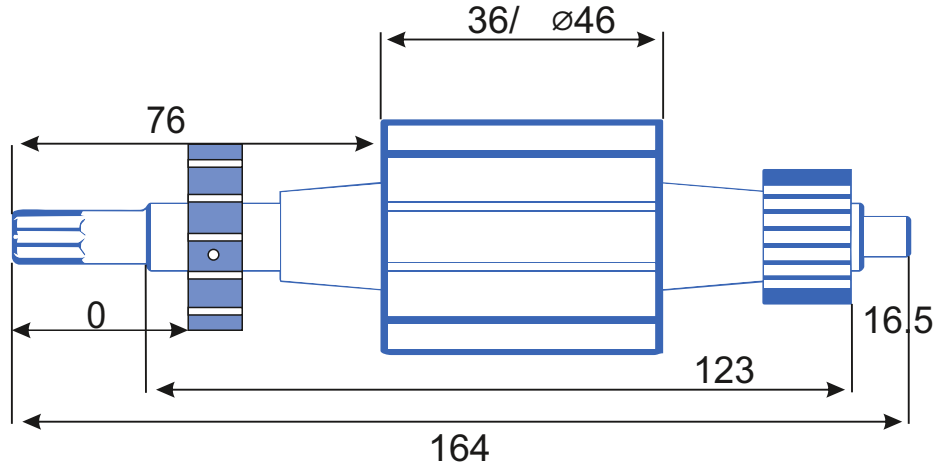

stator.pro

Тип оборудования: Цепная пила
Производитель: BOSCH
Модель: АКЕ35 / АКЕ40
Каталожный номер: 2609002728
Количество пазов: 12

Тип коллектора: 24L
Внутренний \varnothing :10
Внешний \varnothing :28
Высота :19
Высота рабочей части: 13

Схема намотки

Диаметр провода: 0.45
Количество витков: 14+20

Дополнительная информация: