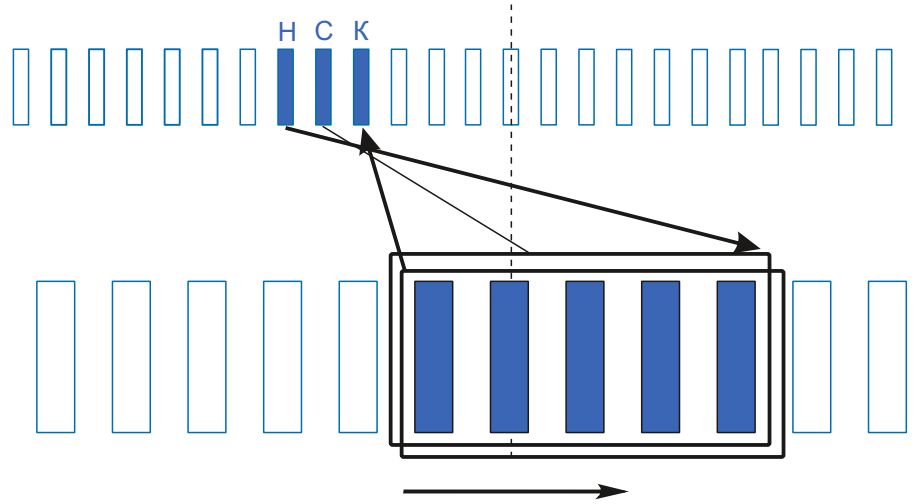

stator.pro

Тип оборудования: Фрезер
Производитель: Black&Decker
Модель: kw900e
Каталожный номер:
Количество пазов: 12

Тип коллектора: 24L
Внутренний \varnothing : 11
Внешний \varnothing : 28
Высота : 20
Высота рабочей части: 14

Схема намотки

Диаметр провода: 0.48
Количество витков: 19

Дополнительная информация: