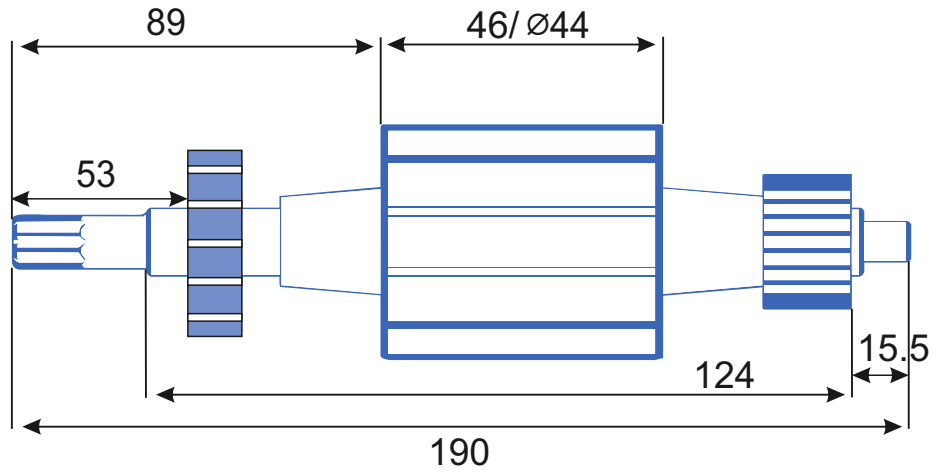

stator.pro

Тип оборудования: Фрезер
Производитель: Black&Decker
Модель: kw900e
Каталожный номер:
Количество пазов: 12

Тип коллектора: 24L
Внутренний \varnothing : 11
Внешний \varnothing : 28
Высота : 20
Высота рабочей части: 14

Схема намотки

Диаметр провода: 0.48
Количество витков: 19

Дополнительная информация: