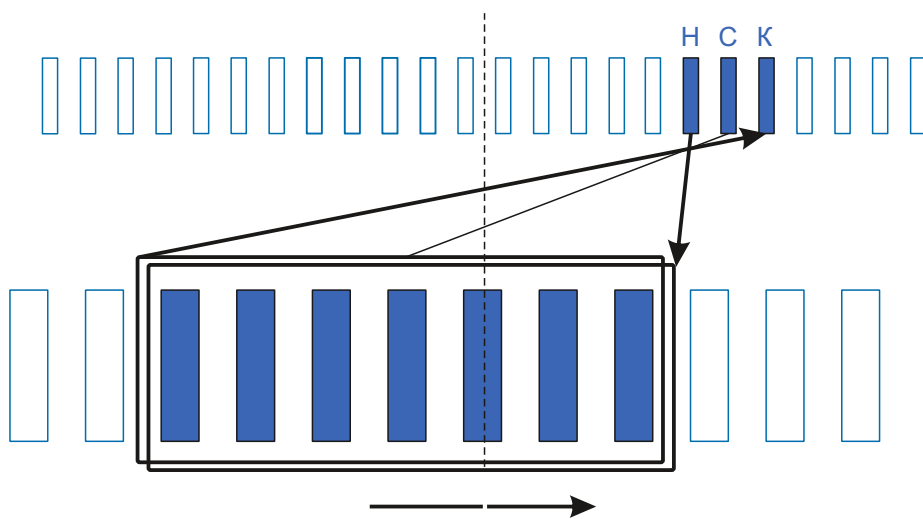

stator.pro

Тип коллектора: 32L
Внутренний \varnothing :13
Внешний \varnothing :37
Высота :27
Высота рабочей части:17.9

Тип оборудования:
Производитель:
Модель:
Каталожный номер:
Количество пазов: 16

Схема намотки

Диаметр провода: 0.61
Количество витков: 9 (18)

Дополнительная информация: