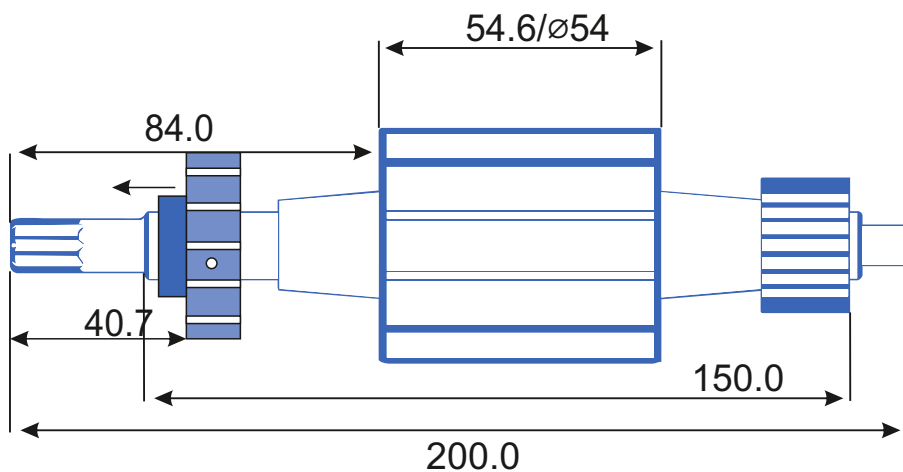

stator.pro

Тип коллектора: 32L
Внутренний \varnothing :13
Внешний \varnothing :37
Высота :27
Высота рабочей части:17.9

Тип оборудования:
Производитель:
Модель:
Каталожный номер:
Количество пазов: 16

Схема намотки

Диаметр провода: 0.61
Количество витков: 9 (18)

Дополнительная информация: