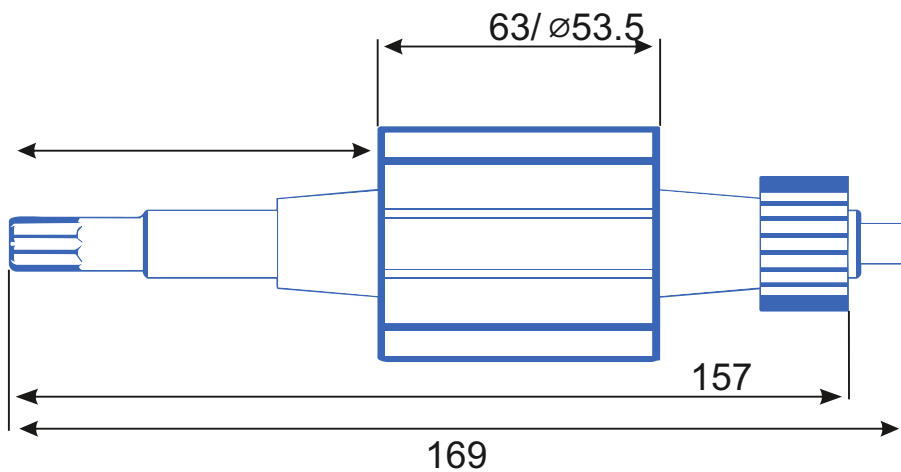

stator.pro

Тип коллектора: 12L
Внутренний \varnothing :8
Внешний \varnothing :25
Высота :21
Высота рабочей части:13

Диаметр провода: 1.06*2
Количество витков: 5
Вес провода: гр

Тип оборудования: Компрессор
Производитель: BERKUT
Модель: R20
Каталожный номер:
Количество пазов: 12

Схема намотки