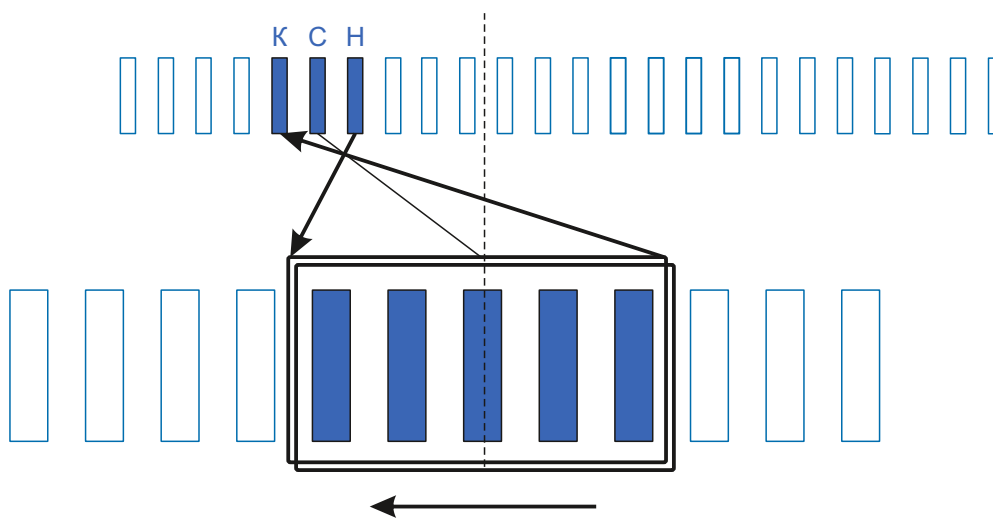

Модель:

Каталожный номер:

Количество пазов: 12

Схема намотки

Диаметр провода: 0.6

Количество витков: 12+13 (25)

Дополнительная информация: