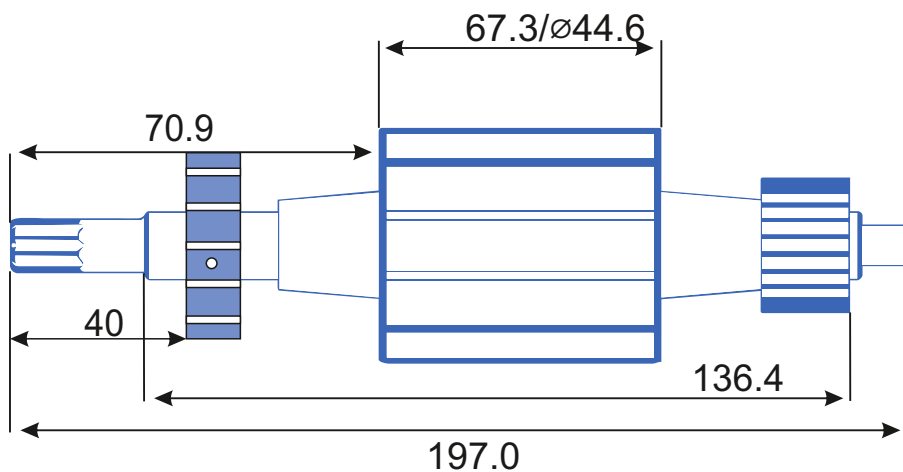

Модель:

Каталожный номер:

Количество пазов: 12

Схема намотки

Диаметр провода: 0.6

Количество витков: 12+13 (25)

Дополнительная информация: