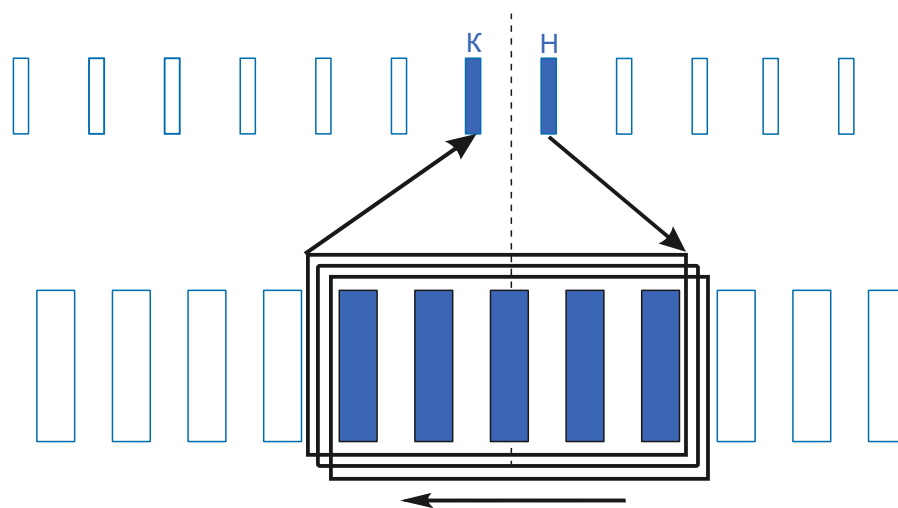

stator.pro

Тип оборудования:
Производитель:
Модель:
Каталожный номер:
Количество пазов: 12

Тип коллектора: 12L
Внутренний \varnothing :14
Внешний \varnothing :28
Высота :20
Высота рабочей части:13

Схема намотки

Диаметр провода: 0.97*3
Количество витков: 4

Дополнительная информация: