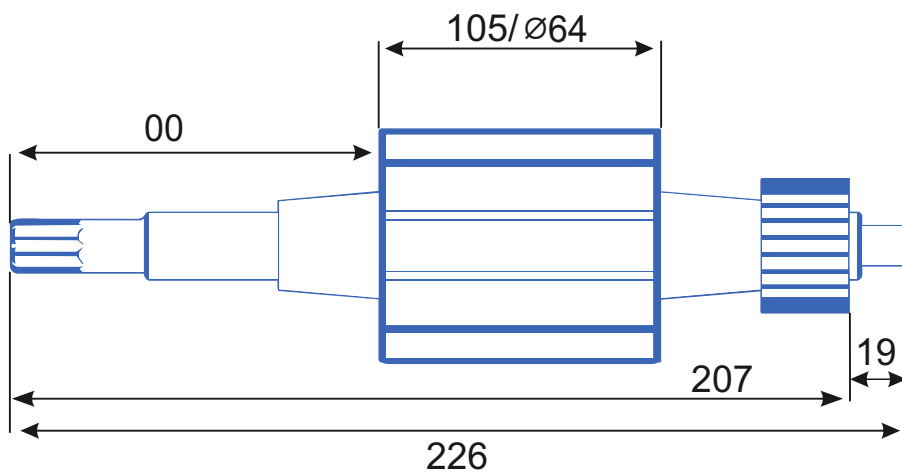

stator.pro

Тип оборудования:
Производитель:
Модель:
Каталожный номер:
Количество пазов: 12

Тип коллектора: 12L
Внутренний \varnothing :14
Внешний \varnothing :28
Высота :20
Высота рабочей части:13

Схема намотки

Диаметр провода: 0.97*3
Количество витков: 4

Дополнительная информация: